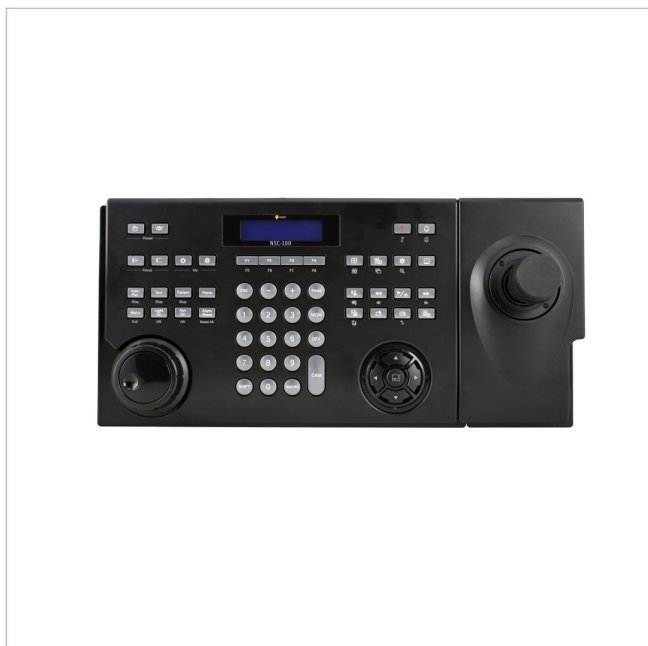

KBD-NSC-100

Artikelnummer: 74746

Netzwerk-Systemtastatur mit 3-Achsen Joystick und Jog Shuttle

Hauptmerkmale

Hybrid-Tastatur für IP & Analog-Gerätesteuerung

Makro-Funktion (bis zu 100 Makros)

Presets, Touren, Bereichabfahrten programmierbar

Joystick im separaten Gehäuse (für L/R-Anbringung)

Funktionszusammenfassung (bis zu 8 Funktionen)

Einfacher Firmware Upgrade über USB und Netzwerk

LCD-Display mit 2 Textzeilen

Bidirektionale Audio-Übertragung

2x USB 2.0 Schnittstelle

RS-485: 2x Halb-Duplex Kommunikation (PTZ & DVR)

Spezifikationen

Andere	
Hersteller-Nummer	74746

eneo is a registered trademark of
VIDEOR E. Hartig GmbH
Carl-Zeiss-Straße 8

63322 Rödermark, Deutschland