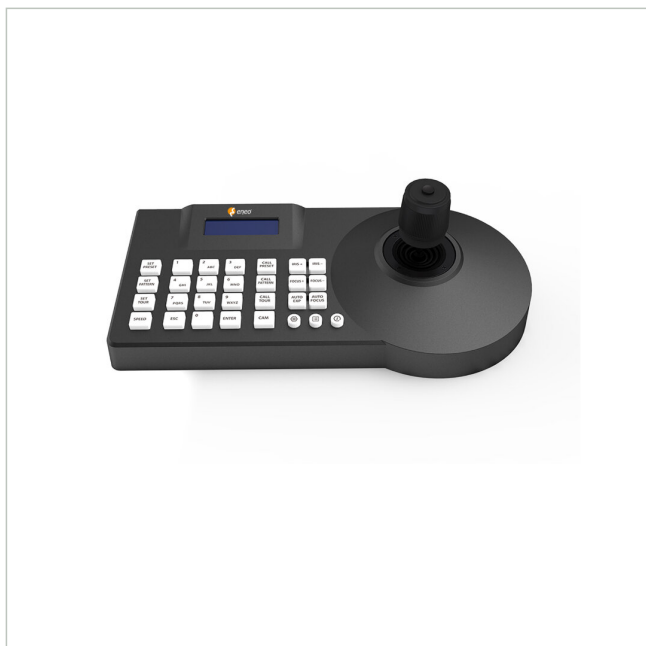

eneo KBD-3NET

Artikelnummer: 239837

Netzwerk Keyboard, Joystick, unterstützt ONVIF Protokoll, RJ45, 12VDC

Hauptmerkmale

Netzwerk Keyboard mit Joystick

Unterstützt eneo Netzwerk Kameras

Funktionen PTZ, Fokus, Zoom, Preset, Touren

Unterstützt ONVIF Protokoll

Anbindung über RJ45 Schnittstelle

RS-485 Schnittstelle unterstützt Pelco D/P Protokoll

Spezifikationen

Allgemeines	
Abmessungen (BxHxT) (erweitert)	140(150)x306x99mm
Gewicht	1,3 kg
Farbe (Gehäuse)	anthrazit
Leistungsaufnahme	12 W
Temperaturbereich (Betrieb)	0°C ~ +55°C
Funktionen	
Joystick	3-Achsen
Hinweise	
Bemerkung	Um Ihnen ein optimales Nutzungserlebnis zu garantieren, empfehlen wir, ausschließlich Komponenten derselben Marke in einem System zu verwenden. Bei Mischverwendung mehrerer Marken kann eneo die Funktionsfähigkeit nicht gewährleisten. Ist eine kombinierte Ve
Lieferumfang	_headline, Betriebsanleitung, Netzgerät 100~240VAC