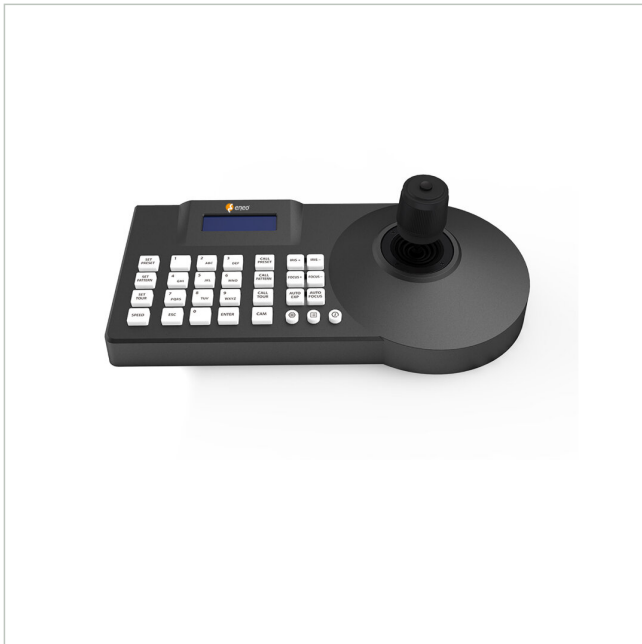

eneo KBD-3NET

Artikelnummer: 239837

Netzwerk Keyboard, Joystick, unterstützt ONVIF Protokoll, RJ45, 12VDC

Hauptmerkmale

Netzwerk Keyboard mit Joystick

Unterstützt eneo Netzwerk Kameras

Funktionen PTZ, Fokus, Zoom, Preset, Touren

Unterstützt ONVIF Protokoll

Anbindung über RJ45 Schnittstelle

RS-485 Schnittstelle unterstützt Pelco D/P Protokoll

Spezifikationen

Allgemeines	
Abmessungen (BxHxT) (erweitert)	140(150)x306x99mm
Gewicht	1,3 kg
Farbe (Gehäuse)	anthrazit
Leistungsaufnahme	12 W
Temperaturbereich (Betrieb)	0°C ~ +55°C
Funktionen	
Joystick	3-Achsen
Hinweise	
Bemerkung	Um Ihnen ein optimales Nutzungserlebnis zu garantieren, empfehlen wir, ausschließlich Komponenten derselben Marke in einem System zu verwenden. Bei Mischverwendung mehrerer Marken kann eneo die Funktionsfähigkeit nicht gewährleisten. Ist eine kombinierte Ve
Lieferumfang	_headline, Betriebsanleitung, Netzgerät 100~240VAC