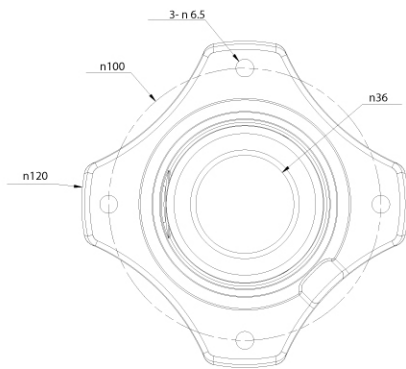

DOME-CH7

Technical Drawing

Maße / Dimensions: mm

eneo is a registered trademark of
VIDEOR E. Hartig GmbH
Carl-Zeiss-Straße 8

63322 Rödermark, Deutschland

Phone: +49 6074 - 888 - 300
Fax: +49 6074 - 888 - 100
E-Mail: info@eneo-security.com
Web: www.eneo-security.com

Stay informed and subscribe
to the eneo newsletter