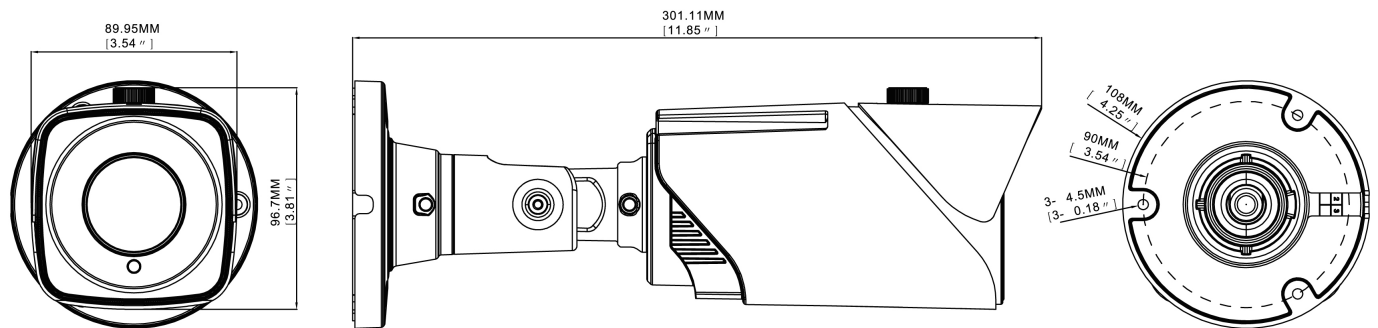

INB-78M0550M0A

Fortsetzung Spezifikationen

Auflösung	3840x2160 (16:9),2592x1944 (4:3),2592x1520 (16:9),2304x1296 (16:9),1920x1080 (16:9),1280x960 (4:3),1280x720 (16:9),640x480 (4:3),320x240 (4:3),2880x1620 (16:9)
Bilddarstellung	16:9,4:3 ,VerticalView
Datenstromarten (Stream Types)	Triple-Stream(Main/Sub/Mobile)
Videokompression	H.264, H.264+, H.265, H.265+, M-JPEG
Bildauflösung max.	3840x2160
Bildübertragungsrate	30 fps
Andere	
Bemerkung	NDA-Konformität gemäß Abschnitt 889,Die Funktionen Gesichtserkennung und Kennzeichenerkennung sind nur mit eingelegter SD-Karte oder in Verbindung mit einem Rekorder der eneo IN Serie verfügbar.,Um Ihnen ein optimales Nutzungserlebnis zu garantieren, empfehlen wir, ausschließlich Komponenten derselben Marke in einem System zu verwenden. Bei Mischverwendung mehrerer Marken kann eneo die Funktionsfähigkeit nicht gewährleisten. Ist eine kombinierte Verwendung notwendig, so bieten wir eine kostenpflichtige Überprüfung der Kompatibilität an (nähere Informationen unter Artikelnummer #229235 bei VIDEOR).
Bildwinkel horizontal	49 - 7°
Bildwinkel vertikal	27 - 4°
Hersteller-Nummer	236662

INB-78M0550M0A

Fortsetzung Zubehör

Technical Drawing

Maße: Dimensions: mm

eneo is a registered trademark of
VIDEOR E. Hartig GmbH
Carl-Zeiss-Straße 8

63322 Rödermark, Deutschland

Phone: +49 6074 - 888 - 300
Fax: +49 6074 - 888 - 100
E-Mail: info@eneo-security.com
Web: www.eneo-security.com