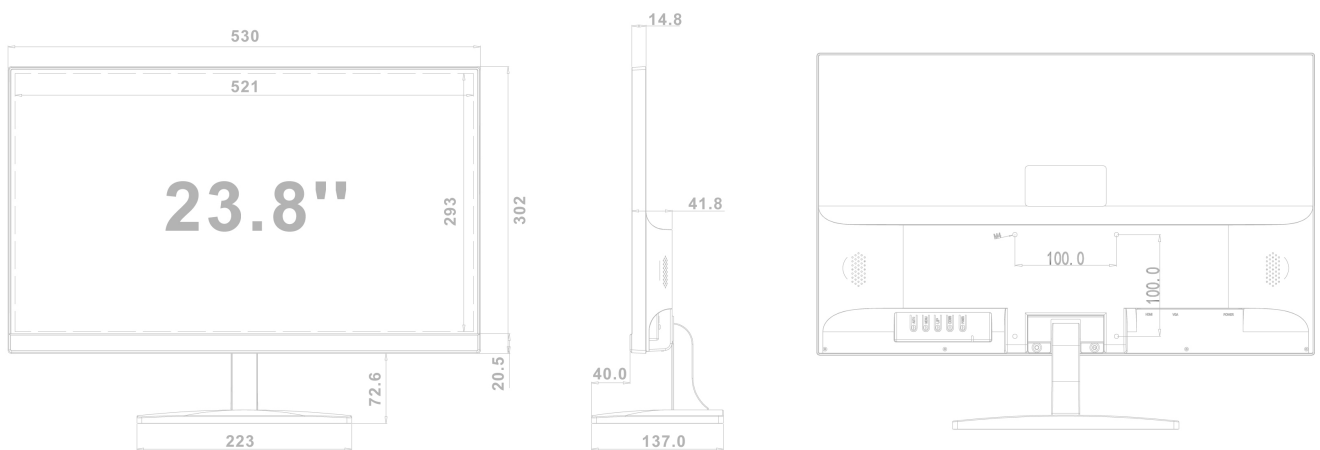

VM-FHD24PFA

Fortsetzung Zubehör

241897	VM-UTM10	Universal Tischhalterung für LCD Monitore, bis max. 45", VESA Tragfähigkeit max. 13Kg
241894	VM-UWM10	Universal Wandhalterung für LCD Monitore, bis max. 27", VESA Tragfähigkeit max. 15Kg
241898	VM-UWM30	Universal Wandhalterung für LCD Monitore, bis max. 43", VESA Tragfähigkeit max. 20Kg

Technical Drawing

Maße: Dimensions: mm

eneo is a registered trademark of
VIDEOR E. Hartig GmbH
Carl-Zeiss-Straße 8

63322 Rödermark, Deutschland

Phone: +49 6074 - 888 - 300
Fax: +49 6074 - 888 - 100
E-Mail: info@eneo-security.com
Web: www.eneo-security.com

Stay informed and subscribe
to the eneo newsletter