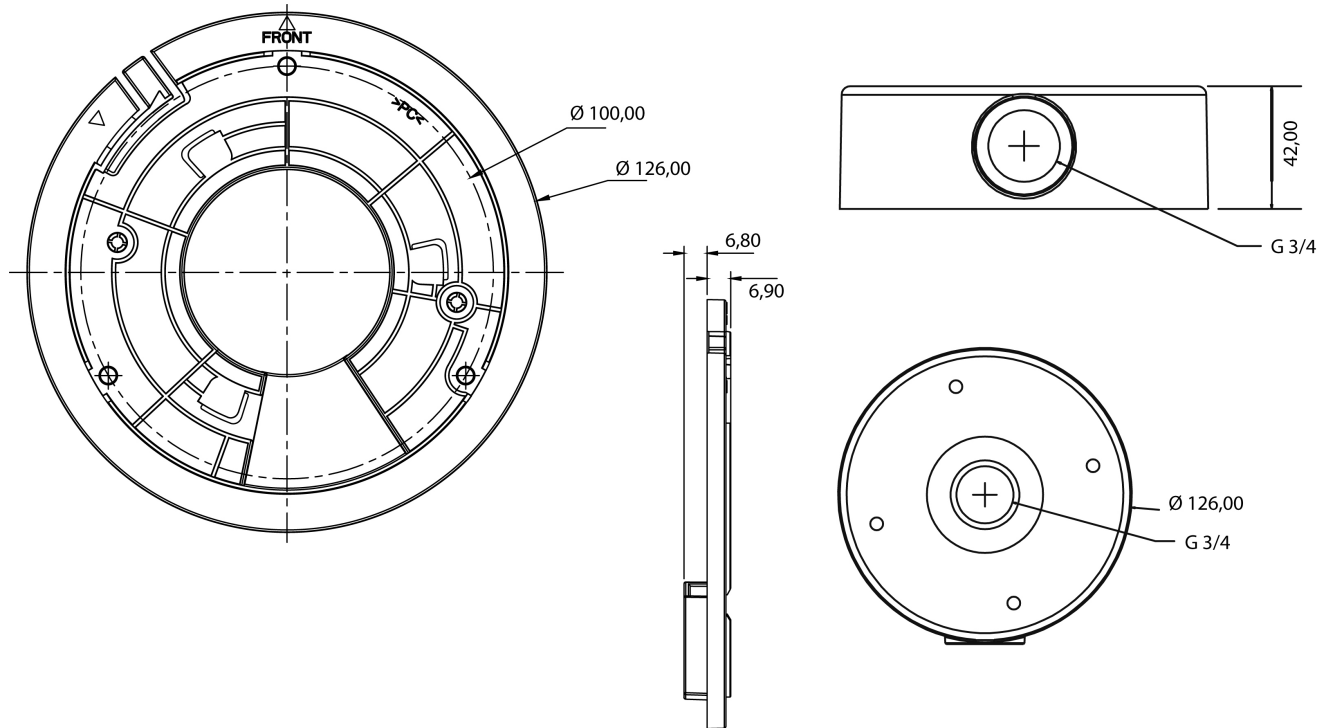

AK-28

Artikelnummer: 236325

Kamera Anschlussbox für Wand- und Deckenmontage, für Fisheye IND-32F0016P0A, Innen

Hauptmerkmale

Anschlussbox für Innenraumanwendung

Spezifikationen

Allgemeines:	
EAN/GTIN	4260229840467
Abmessungen (HxBxT)	siehe Maßzeichnung
Serie	eneo IN-Serie
Gehäuse	Aluminium
Farbe	Pantone P 179-1, RAL 9003
Schutzart	IP64
Gewicht	290g
Lieferumfang:	
Lieferumfang	Befestigungsbeipack
Andere	
Hersteller-Nummer	236325

Optionales Zubehör

Art. Nr.	Name	Produkt Beschreibung
234756	DOME-CH6	Deckenrohr für Anschlussbox AK-23 und AK-25, Länge ca. 294mm

AK-28

Fortsetzung Zubehör

234755

DOME-WB6

Wandhalter für Anschlussbox AK-23 und AK-25

Technical Drawing

Maße / Dimensions: mm

eneo is a registered trademark of
VIDEOR E. Hartig GmbH
Carl-Zeiss-Straße 8

63322 Rödermark, Deutschland

Phone: +49 6074 - 888 - 300
Fax: +49 6074 - 888 - 100
E-Mail: info@eneo-security.com
Web: www.eneo-security.com