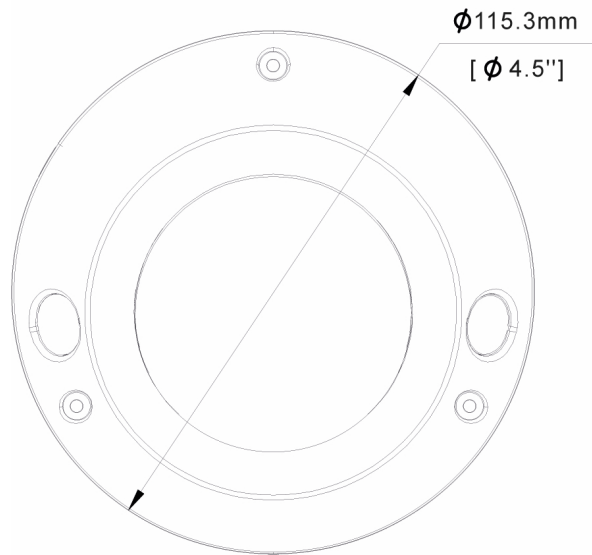

IND-45F0022M0A

Technical Drawing

UNIT:mm[inch]

Maße / Dimensions: mm

eneo is a registered trademark of
VIDEOR E. Hartig GmbH
Carl-Zeiss-Straße 8

63322 Rödermark, Deutschland

Phone: +49 6074 - 888 - 300
Fax: +49 6074 - 888 - 100
E-Mail: info@eneo-security.com
Web: www.eneo-security.com

Stay informed and subscribe
to the eneo newsletter