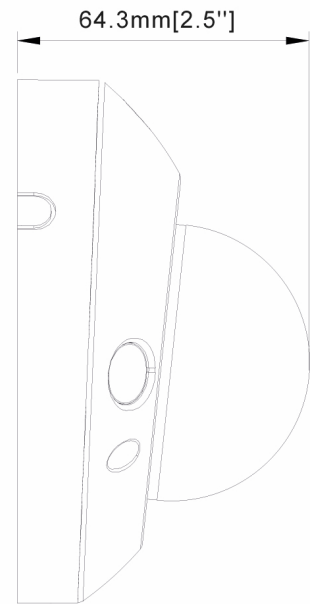

IND-45F0022M0A

Technical Drawing

UNIT:mm[inch]

Maße / Dimensions: mm

eneo is a registered trademark of
VIDEOR E. Hartig GmbH
Carl-Zeiss-Straße 8

63322 Rödermark, Deutschland

Phone: +49 6074 - 888 - 300
Fax: +49 6074 - 888 - 100
E-Mail: info@eneo-security.com
Web: www.eneo-security.com

Stay informed and subscribe
to the eneo newsletter