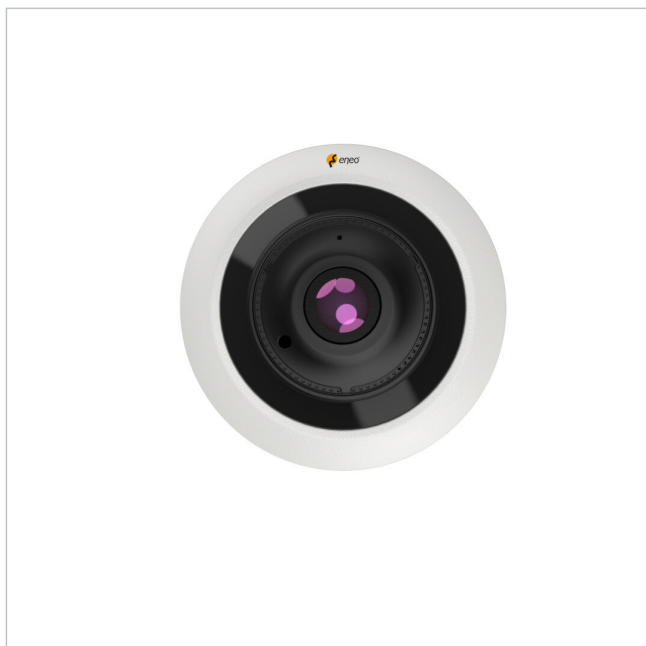

# eneo IND-32F0016P0A

Artikelnummer: 236318

Netzwerk Dome Kamera Fix, FishEye 360°  
4000x3000, Tag/Nacht, DWDR, 1,6mm, IR, 12VDC,  
PoE, IP66

## Hauptmerkmale

1/2.3" Omnivision CMOS-Sensor

1,6mm Festbrennweite FishEye Objektiv

360° Panorama-Ansicht, Decke, Wand

Integration in eneo INsight Software & App

Tag/Nachtfunktion, 3D-DNR, Slow Speed Shutter

Auflösung max. 4000x3000@15fps

Smart Codec H.265/H.264, Multi-Streaming

Triple-Stream (Main, Sub, Mobile)

Browserunabhängig (Edge, Safari, Firefox, Chrome)

IR-LED Beleuchtung, Mikrofon und Lautsprecher integriert

## Spezifikationen

Allgemeines	
Heizung	Nein
Beleuchtung	Infrarot
Abmessungen (BxHxT) (erweitert)	120x55mm
Beleuchtungsreichweite	ca. 10m
ESC	1/5 ~ 1/20.000sec.
Gewicht	0,4 kg
SDK	auf Anfrage
Texteinblendung	Ein-/Aus schaltbar
Farbe (Gehäuse)	RAL9003, Pantone P 179-1 / weitere Farben auf Anfrage