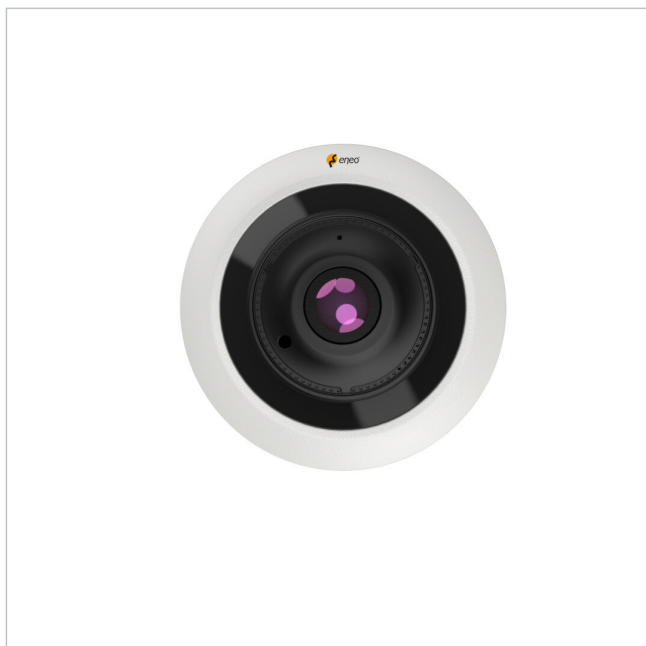

# eneo IND-32F0016P0A

Artikelnummer: 236318

Netzwerk Dome Kamera Fix, FishEye 360°  
4000x3000, Tag/Nacht, DWDR, 1,6mm, IR, 12VDC,  
PoE, IP66

## Hauptmerkmale

1/2.3" Omnivision CMOS-Sensor

1,6mm Festbrennweite FishEye Objektiv

360° Panorama-, Quad-, Panomorph-Ansicht,Decke, Wand

Integration in eneo INsight Software & App

Tag/Nachtfunktion, 3D-DNR, Slow Speed Shutter

Auflösung max. 4000x3000@15fps

Smart Codec H.265/H.264, Multi-Streaming

Triple-Stream (Main, Sub, Mobile)

Browserunabhängig (Edge, Safari, Firefox, Chrome)

IR-LED Beleuchtung, Mikrofon und Lautsprecher integriert

## Spezifikationen

Allgemeines	
Heizung	Nein
Beleuchtung	Infrarot
Abmessungen (BxHxT) (erweitert)	120x55mm
Beleuchtungsreichweite	ca. 10m
ESC	1/5 ~ 1/20.000sec.
Gewicht	0,4 kg
SDK	auf Anfrage
Texteinblendung	Ein-/Aus schaltbar
Farbe (Gehäuse)	RAL9003,Pantone P 179-1 / weitere Farben auf Anfrage