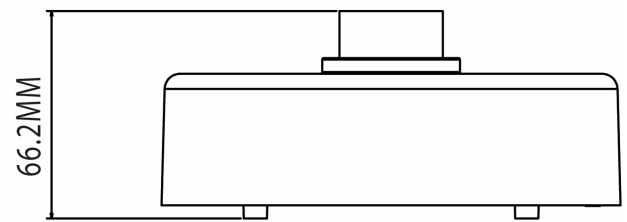

AK-25

Fortsetzung Zubehör

234756	DOME-CH6	Deckenrohr für Anschlussbox AK-23 und AK-25, Länge ca. 294mm
234755	DOME-WB6	Wandhalter für Anschlussbox AK-23 und AK-25

Technical Drawing

Maße / Dimensions: mm

eneo is a registered trademark of
VIDEOR E. Hartig GmbH
Carl-Zeiss-Straße 8

63322 Rödermark, Deutschland

Phone: +49 6074 - 888 - 300
Fax: +49 6074 - 888 - 100
E-Mail: info@eneo-security.com
Web: www.eneo-security.com

Stay informed and subscribe
to the eneo newsletter