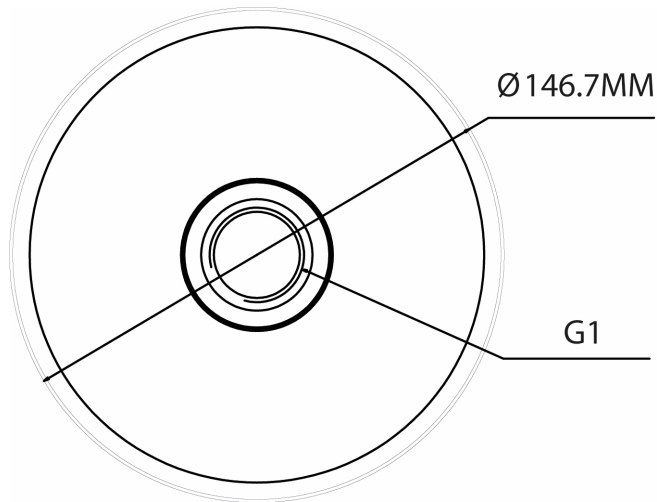

AK-25

Fortsetzung Zubehör

234756	DOME-CH6	Deckenrohr für Anschlussbox AK-23 und AK-25, Länge ca. 294mm
234755	DOME-WB6	Wandhalter für Anschlussbox AK-23 und AK-25

Technical Drawing

Maße / Dimensions: mm

eneo is a registered trademark of
VIDEOR E. Hartig GmbH
Carl-Zeiss-Straße 8

63322 Rödermark, Deutschland

Phone: +49 6074 - 888 - 300
Fax: +49 6074 - 888 - 100
E-Mail: info@eneo-security.com
Web: www.eneo-security.com

Stay informed and subscribe
to the eneo newsletter