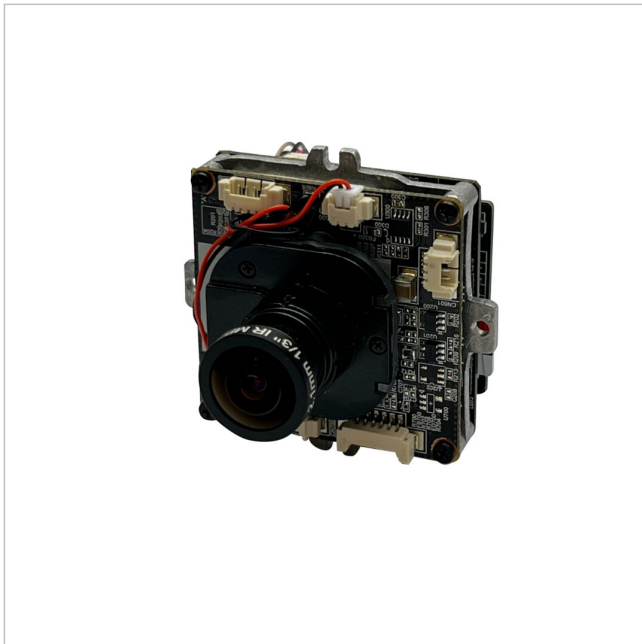

# eneo ISM-52F0021WMA

Artikelnummer: 235524

1/2,8" Netzwerk Platinenkamera 1920x1080,  
Tag/Nacht, WDR, 2,1mm, H.265, PoE, 12VDC

## Hauptmerkmale

1/2,8" 2.0 MP CMOS-Sensor

Auflösung max. 1920x1080 (Full HD)

Platinenkamera 50x50x50mm

Quad Streaming (H.265, H.264, MJPEG)

True Day & Night (TDN)

Rauschunterdrückung (2D-/3D-DNR)

WDR 120dB, Smart BLC

Steckplatz für Micro SD-Speicherkarte

ONVIF-Konformität, PoE IEEE802.af, 12VDC

Audio-, Alarm- Ein- und Ausgänge

Privatzonen, Passwortschutz, Browserunabhängig

NDAA konform

## Spezifikationen

Allgemeines	
Beleuchtung	Nein
Abmessungen (BxHxT) (erweitert)	50x50x50mm
Gewicht	0,125 kg
SDK	auf Anfrage
Texteinblendung	vorhanden
Gehäuseart	ohne Gehäuse
Kameratyp	Platinenkamera
Leistungsaufnahme	4,3 W
Montageart	Einbaumodul
ONVIF	ONVIF Profile S, ONVIF Profile T