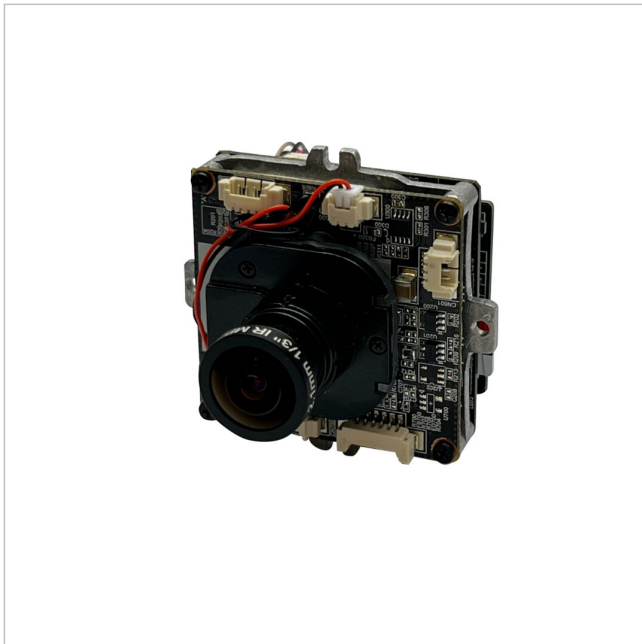

eneo ISM-52F0021WMA

Artikelnummer: 235524

1/2,8" Netzwerk Platinenkamera 1920x1080,
Tag/Nacht, WDR, 2,1mm, H.265, PoE, 12VDC

Hauptmerkmale

1/2,8" 2.0 MP CMOS-Sensor

Auflösung max. 1920x1080 (Full HD)

Platinenkamera 50x50x50mm

Quad Streaming (H.265, H.264, MJPEG)

True Day & Night (TDN)

Rauschunterdrückung (2D-/3D-DNR)

WDR 120dB, Smart BLC

Steckplatz für Micro SD-Speicherkarte

ONVIF-Konformität, PoE IEEE802.af, 12VDC

Audio-, Alarm- Ein- und Ausgänge

Privatzonen, Passwortschutz, Browserunabhängig

NDAA konform

Spezifikationen

Allgemeines	
Beleuchtung	Nein
Abmessungen (BxHxT) (erweitert)	50x50x50mm
Gewicht	0,125 kg
SDK	auf Anfrage
Texteinblendung	vorhanden
Gehäuseart	ohne Gehäuse
Kameratyp	Platinenkamera
Leistungsaufnahme	4,3 W
Montageart	Einbaumodul
ONVIF	ONVIF Profile S, ONVIF Profile T