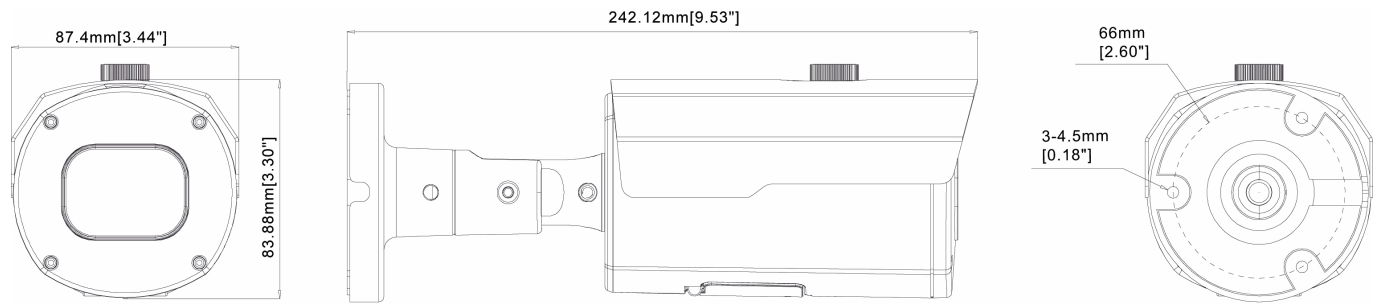

INB-52M2812M0A

Fortsetzung Spezifikationen

Auflösung	1920x1080 (16:9), 1280x960 (4:3), 1280x720 (16:9), 640x480 (4:3), 320x240 (4:3)
Bilddarstellung	16:9, 4:3, VerticalView
Datenstromarten (Stream Types)	Triple-Stream(Main/Sub/Mobile)
Videokompression	H.264, H.264+, H.265, H.265+, M-JPEG
Bildaauflösung max.	1920x1080
Bildübertragungsrate	60 fps
Andere	
Bemerkung	NDA-Konformität gemäß Abschnitt 889, Die Funktionen Gesichtserkennung und Kennzeichenerkennung sind nur mit eingelegter SD-Karte oder in Verbindung mit einem Rekorder der eneo IN Serie verfügbar. Um Ihnen ein optimales Nutzungserlebnis zu garantieren, empfehlen wir, ausschließlich Komponenten derselben Marke in einem System zu verwenden. Bei Mischverwendung mehrerer Marken kann eneo die Funktionsfähigkeit nicht gewährleisten. Ist eine kombinierte Verwendung notwendig, so bieten wir eine kostenpflichtige Überprüfung der Kompatibilität an (nähere Informationen unter Artikelnummer #229235 bei VIDEOR).
Bildwinkel horizontal	101 - 33°
Bildwinkel vertikal	52 - 18°
Hersteller-Nummer	235341

INB-52M2812M0A

Technical Drawing

Maße / Dimensions: mm

eneo is a registered trademark of
VIDEOR E. Hartig GmbH
Carl-Zeiss-Straße 8

63322 Rödermark, Deutschland

Phone: +49 6074 - 888 - 300
Fax: +49 6074 - 888 - 100
E-Mail: info@eneo-security.com
Web: www.eneo-security.com