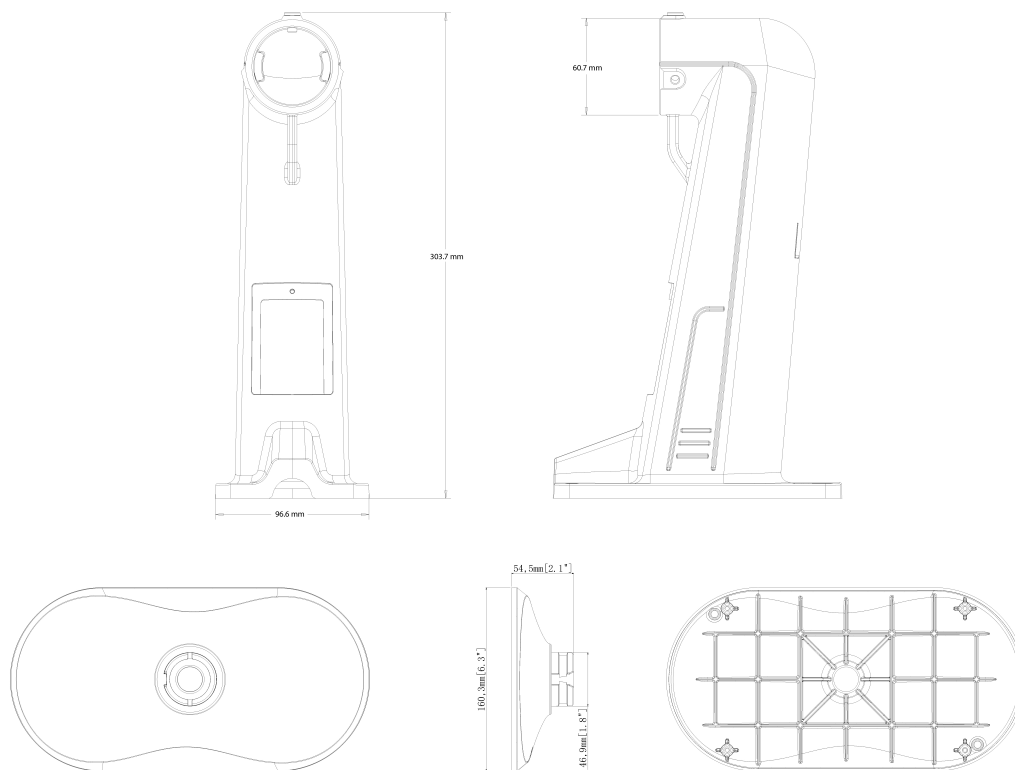

WB-24

Artikelnummer: 235340

Wandhalter für Dual Kamera Anschlussbox AK-24

Hauptmerkmale

Spezifikationen

Andere	
Abmessungen (HxBxT)	siehe Maßzeichnung
Lieferumfang	Montage Zubehör
Serie	eneo IN-Serie
Gehäuse	Aluminium
Farbe	Pantone P 179-1, RAL 9003
Schutzart	IP64
Gewicht	1,5kg
Hersteller-Nummer	235340

WB-24

Technical Drawing

Maße / Dimensions: mm