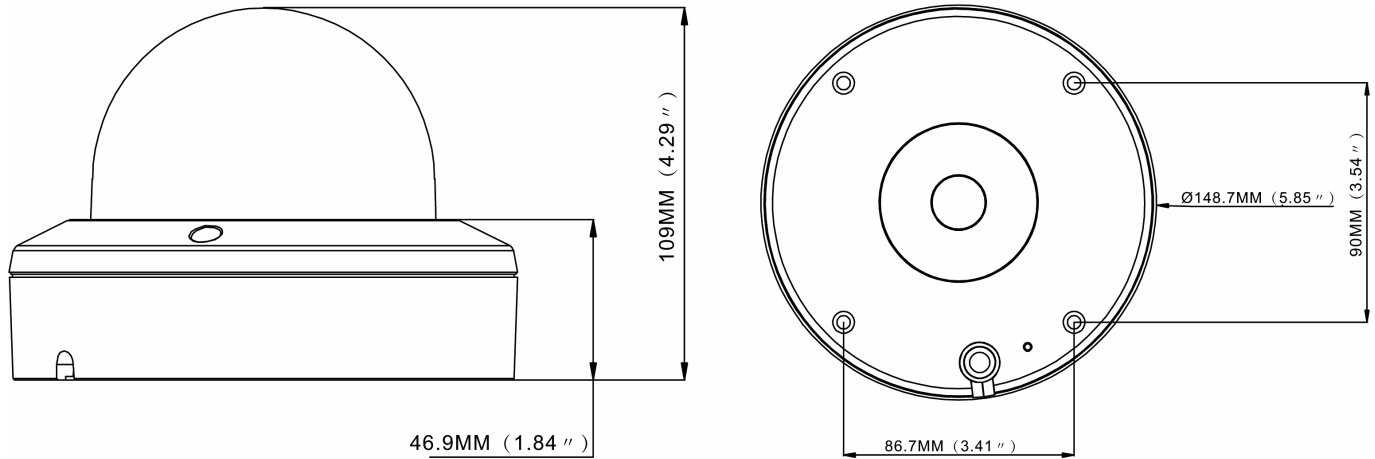

IND-65M2812MFA

Fortsetzung Zubehör

235340	WB-24	Wandhalter für Dual Kamera Anschlussbox AK-24

Technical Drawing

Maße / Dimensions: mm

eneo is a registered trademark of
VIDEOR E. Hartig GmbH
Carl-Zeiss-Straße 8

63322 Rödermark, Deutschland

Phone: +49 6074 - 888 - 300
Fax: +49 6074 - 888 - 100
E-Mail: info@eneo-security.com
Web: www.eneo-security.com

Stay informed and subscribe
to the eneo newsletter