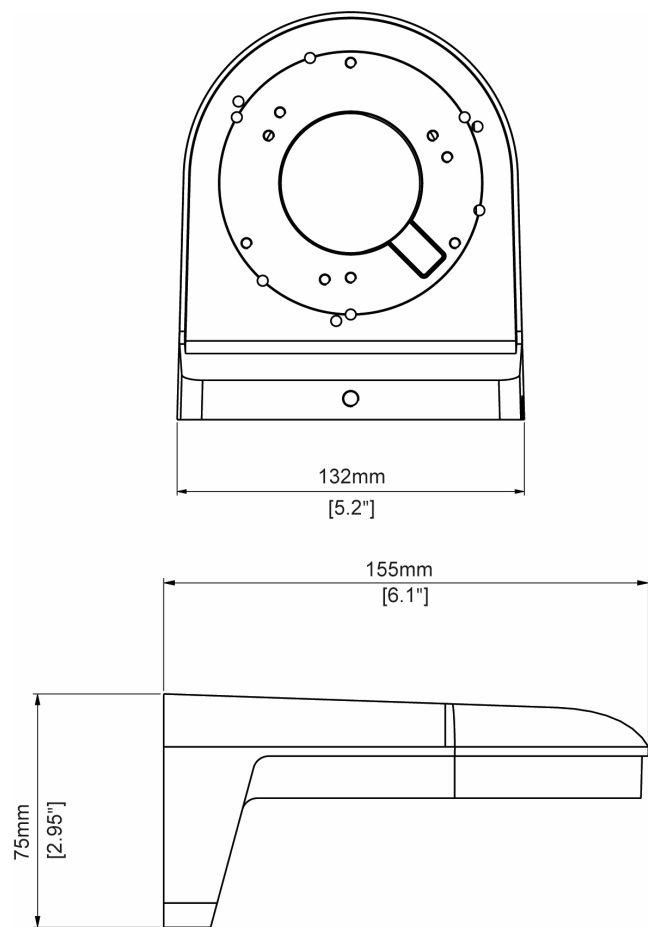

DOME-WB7

Artikelnummer: 234757

Wandhalter für Mini Dome IND-42M2808M0A

Hauptmerkmale

Spezifikationen

Andere	
EAN/GTIN	4260229840313
Abmessungen (HxBxT)	siehe Maßzeichnung
Lieferumfang	Montage Zubehör
Serie	eneo IN-Serie
Gehäuse	Aluminium
Farbe	Pantone P 179-1, RAL 9003
Schutzart	IP64
Gewicht	450g
Hersteller-Nummer	234757

DOME-WB7

Technical Drawing

Maße / Dimensions: mm

eneo is a registered trademark of
VIDEOR E. Hartig GmbH
Carl-Zeiss-Straße 8

63322 Rödermark, Deutschland

Phone: +49 6074 - 888 - 300
Fax: +49 6074 - 888 - 100
E-Mail: info@eneo-security.com
Web: www.eneo-security.com