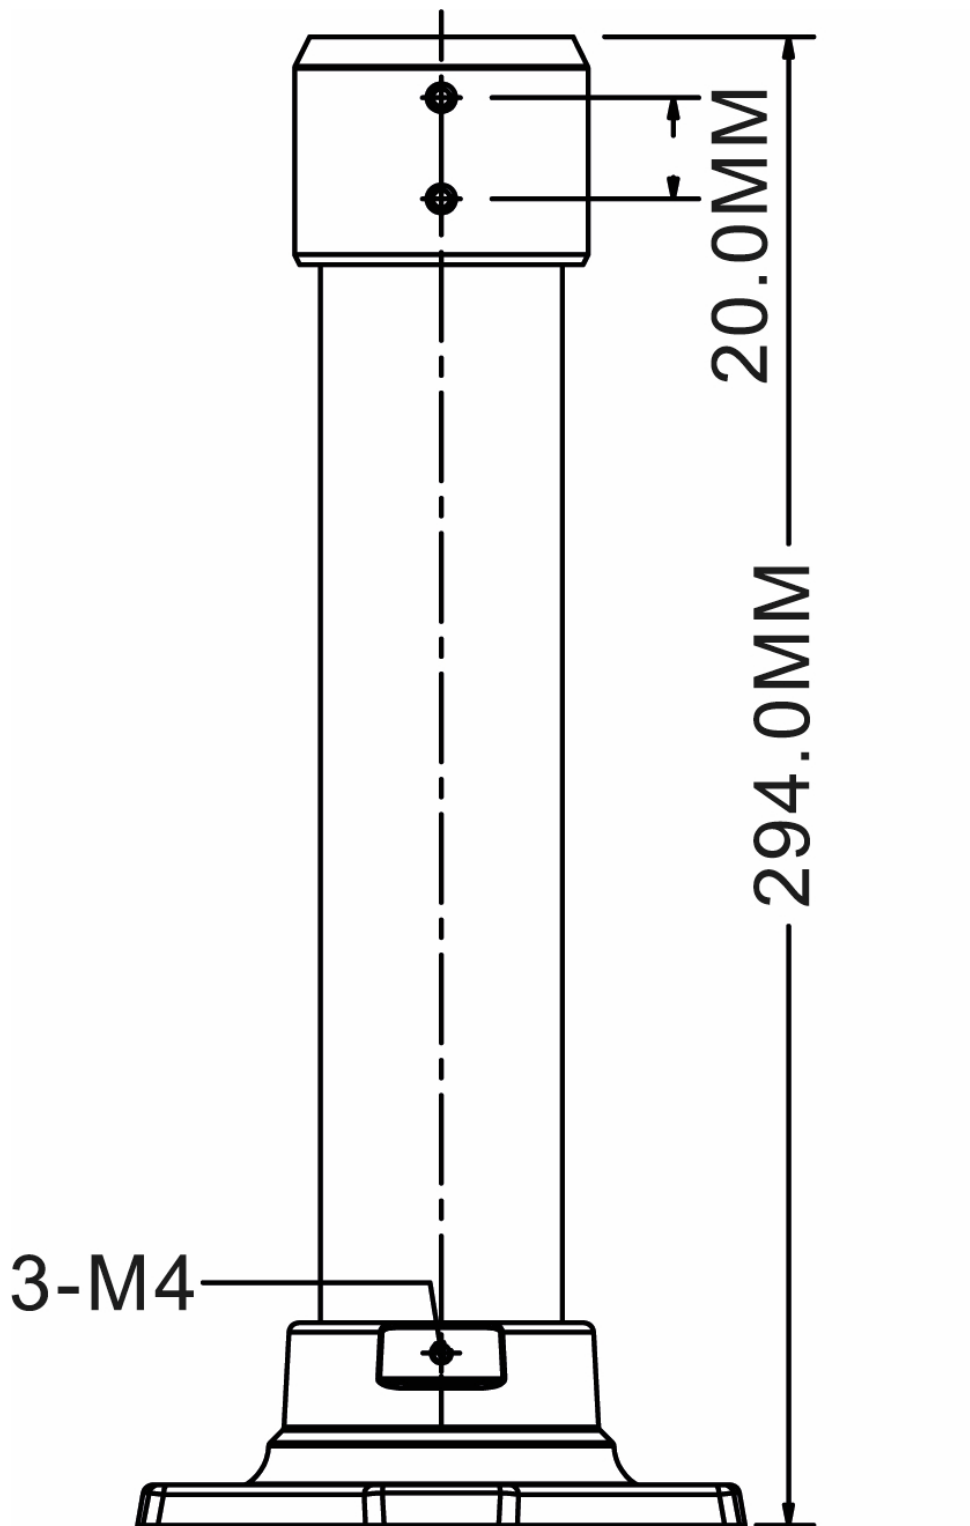

DOME-CH6

Technical Drawing

Maße / Dimensions: mm

eneo is a registered trademark of
VIDEOR E. Hartig GmbH
Carl-Zeiss-Straße 8

63322 Rödermark, Deutschland

Phone: +49 6074 - 888 - 300
Fax: +49 6074 - 888 - 100
E-Mail: info@eneo-security.com
Web: www.eneo-security.com

Stay informed and subscribe
to the eneo newsletter