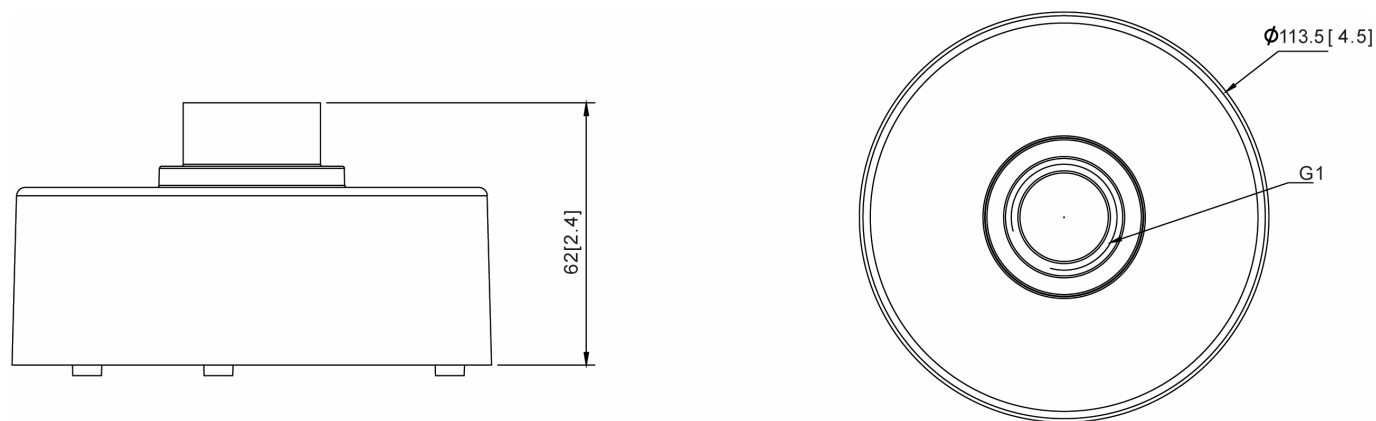

AK-23

Fortsetzung Zubehör

234755	DOME-WB6	Wandhalter für Anschlussbox AK-23 und AK-25

Technical Drawing

Maße / Dimensions: mm

eneo is a registered trademark of
VIDEOR E. Hartig GmbH
Carl-Zeiss-Straße 8

63322 Rödermark, Deutschland

Phone: +49 6074 - 888 - 300
Fax: +49 6074 - 888 - 100
E-Mail: info@eneo-security.com
Web: www.eneo-security.com

Stay informed and subscribe
to the eneo newsletter