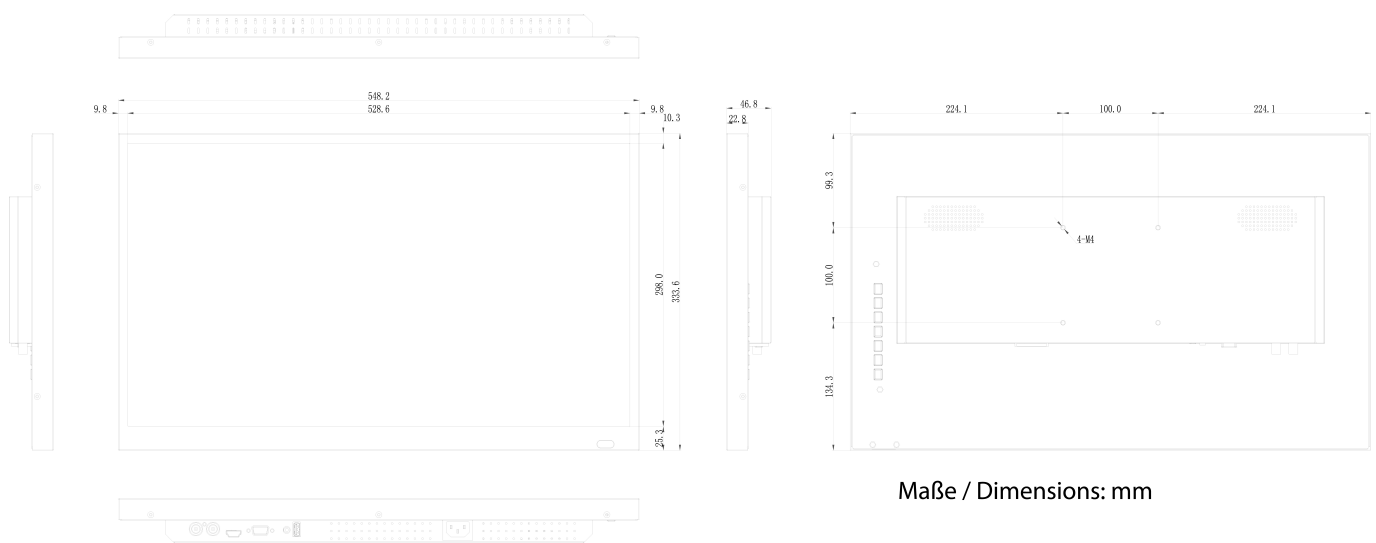

## Spezifikationen

Allgemeines:	
Abmessungen (HxBxT)	333,6x548,2x46,8mm
Befestigung	VESA Standard 100x100mm
Serie	eneo Monitor
Energieeffizienzklasse	F
Gehäusefarbe	schwarz
Gehäusematerial	Metall
Lautsprecher	2
Leistungsaufnahme	40W
Temperaturbereich (Betrieb)	0°C ~ +40°C
Gewicht	4,46kg
Display / Darstellung:	

## Fortsetzung Spezifikationen

Bildwiederholrate	60 Hz
Pixel-Fehlerklasse	ISO 13406-2, Klasse II
Videonorm	PAL
Auflösung Pixel	1920x1080
Hintergrundbeleuchtung	LED
Display Größe (Zoll)	23,8
Display Größe (cm)	60,5 cm
Seitenverhältnis	16:9
Betrachtungswinkel vertikal	178°
Betrachtungswinkel horizontal	178°
Helligkeit typisch	250 cd/m <sup>2</sup>
Kontrastverhältnis typisch	1000:1
Reaktionszeit typisch	8 ms
<b>Funktionen:</b>	
Kammfilter	3D Comb Filter mit De-interlace
Menüsprachen	englisch, deutsch, italienisch, spanisch, französisch, chinesisch
<b>Lieferumfang:</b>	
Lieferumfang	Betriebsanleitung, Netzkabel, Wandbefestigung, HDMI Kabel, Fernbedienung
<b>Schnittstellen / Eingänge / Ausgänge:</b>	
Videoeingänge (Art)	1x VGA, BNC, HDMI
Videoausgänge	nein
Audioeingänge	1, 1x 3,5mm Klinkebuchse, 1
Steuer-Schnittstellen	nein
Audioausgang	nein
<b>Video:</b>	
Auflösung	1920x1080 (16:9), 1280x1024, 1024x768, 800x600, 640x480, 720x400
<b>Andere</b>	
Display-Element	Color TFT-LCD, Haze :25%, Hard coating (3H)
Hersteller-Nummer	234197

## Technical Drawing

Maße / Dimensions: mm