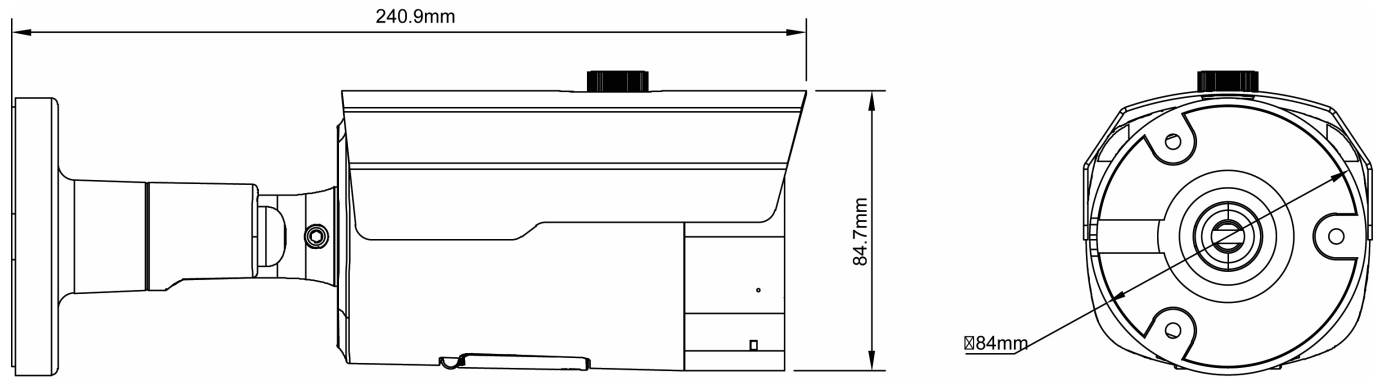

INB-65M2812MFA

Fortsetzung Zubehör

Technical Drawing

Maße / Dimensions: mm

eneo is a registered trademark of
VIDEOR E. Hartig GmbH
Carl-Zeiss-Straße 8

63322 Rödermark, Deutschland

Phone: +49 6074 - 888 - 300
Fax: +49 6074 - 888 - 100
E-Mail: info@eneo-security.com
Web: www.eneo-security.com

Stay informed and subscribe
to the eneo newsletter