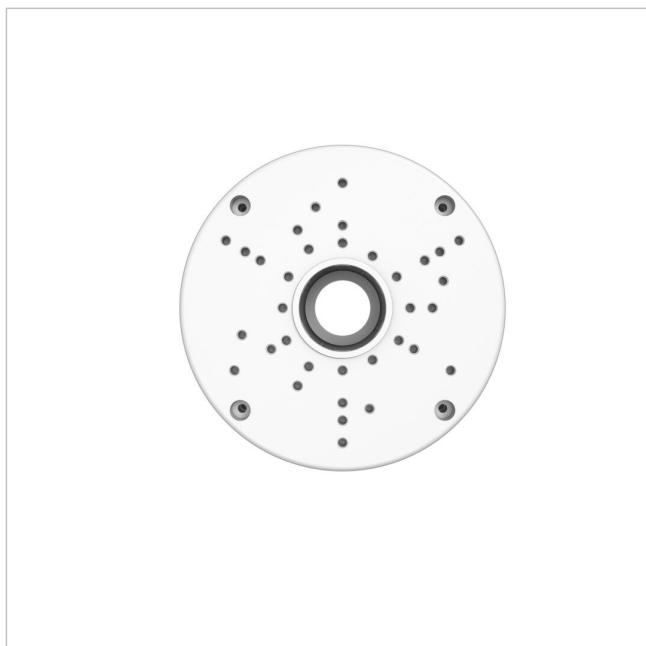

eneo AK-21

Artikelnummer: 233775

Kamera Anschlussbox für Wand- und Deckenmontage, Bullet und Dome Kameras der IN-Serie

Hauptmerkmale

Professionelle Installation

Für Wand und Decken Aufputzmontage

Wettergeschützt IP64

Einfache und schnelle Kabelverbindung

Kompatibel zu folgenden Produkten

Bullet und Dome Kameras der IN-Serie

Spezifikationen

Allgemeines	
Abmessungen (BxHxT) (erweitert)	134,3x56,5mm
Gewicht	0,1 kg
Farbe (Gehäuse)	RAL 9003,Pantone P 179-1
Lieferumfang	_headline, Kurzanleitung zur Installation,Bohrschablone,4x Dübel mit Schrauben und Dichtungsringen,1x Torxschlüssel,4x M4x7mm
Produktkennzeichnungen	
EAN/GTIN	4260229840122
Hersteller-Nummer	233775
Serie	eneo IN-Serie

Optionales Zubehör

Art. Nr.	Name	Produkt Beschreibung
----------	------	----------------------

eneo AK-21

Fortsetzung Zubehör

235562	eneo CM-22	Eckmontageadapter für Wandarm WB-24 und PTZ Dome Kamera INP-75A0033MIA/-MIB
235257	eneo PM-21	Mastmontageadapter, Stahl für Kamera Anschlussbox AK-20, AK-21 und Wandarm WB-24