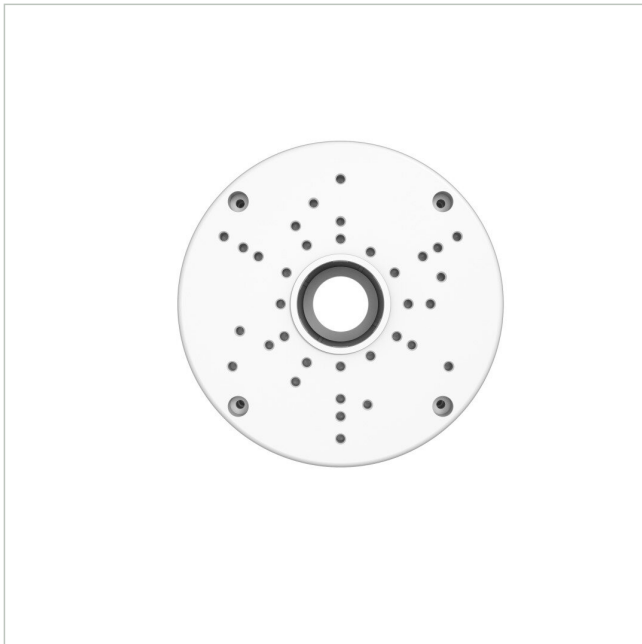

eneo AK-21

Artikelnummer: 233775

Kamera Anschlussbox für Wand- und Deckenmontage, Bullet und Dome Kameras der IN-Serie

Hauptmerkmale

Professionelle Installation

Für Wand und Decken Aufputzmontage

Wettergeschützt IP64

Einfache und schnelle Kabelverbindung

Kompatibel zu folgenden Produkten

Bullet und Dome Kameras der IN-Serie

Spezifikationen

Allgemeines	
Abmessungen (BxHxT) (erweitert)	134,3x56,5mm
Gewicht	0,1 kg
Farbe (Gehäuse)	RAL 9003,Pantone P 179-1
Lieferumfang	_headline, Kurzanleitung zur Installation,Bohrschablone,4x Dübel mit Schrauben und Dichtungsringen,1x Torxschlüssel,4x M4x7mm
Produktkennzeichnungen	
EAN/GTIN	4260229840122
Hersteller-Nummer	233775
Serie	eneo IN-Serie

Optionales Zubehör

Art. Nr.	Name	Produkt Beschreibung
----------	------	----------------------

eneo AK-21

Fortsetzung Zubehör

235562	eneo CM-22	Eckmontageadapter für Wandarm WB-24 und PTZ Dome Kamera INP-75A0033MIA/-MIB
235257	eneo PM-21	Mastmontageadapter, Stahl für Kamera Anschlussbox AK-20, AK-21 und Wandarm WB-24