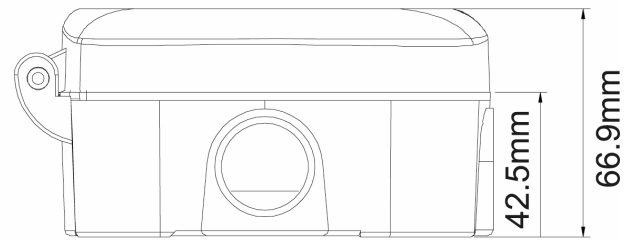

## Spezifikationen

Andere	
Abmessungen (HxBxT)	siehe Maßzeichnung
Lieferumfang	Montage Zubehör
Serie	eneo IN-Serie
Gehäuse	Kunststoff
Farbe	Pantone P 179-1, RAL 9003
Schutzart	IP64
Gewicht	480g
Hersteller-Nummer	233754
EAN/GTIN	4260229840139

## Technical Drawing

Maße / Dimensions: mm

eneo is a registered trademark of  
VIDEOR E. Hartig GmbH  
Carl-Zeiss-Straße 8

63322 Rödermark, Deutschland

Phone: +49 6074 - 888 - 300  
Fax: +49 6074 - 888 - 100  
E-Mail: [info@eneo-security.com](mailto:info@eneo-security.com)  
Web: [www.eneo-security.com](http://www.eneo-security.com)