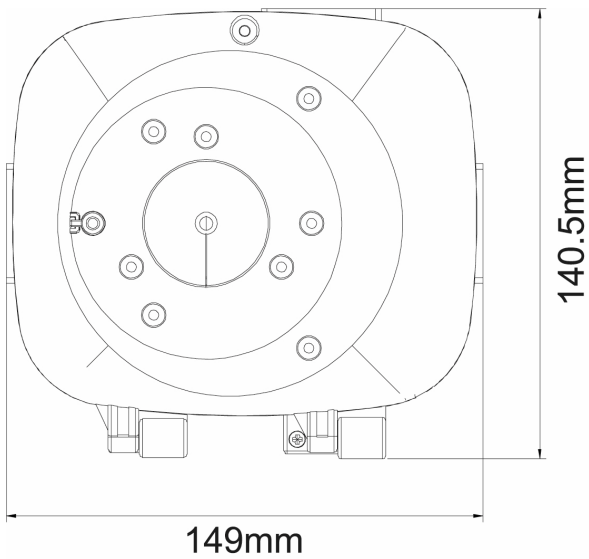

## Spezifikationen

Andere	
Abmessungen (HxBxT)	siehe Maßzeichnung
Lieferumfang	Montage Zubehör
Serie	eneo IN-Serie
Gehäuse	Kunststoff
Farbe	Pantone P 179-1, RAL 9003
Schutzart	IP64
Gewicht	480g
Hersteller-Nummer	233754
EAN/GTIN	4260229840139

## Technical Drawing

Maße / Dimensions: mm

eneo is a registered trademark of  
VIDEOR E. Hartig GmbH  
Carl-Zeiss-Straße 8

63322 Rödermark, Deutschland

Phone: +49 6074 - 888 - 300  
Fax: +49 6074 - 888 - 100  
E-Mail: [info@eneo-security.com](mailto:info@eneo-security.com)  
Web: [www.eneo-security.com](http://www.eneo-security.com)