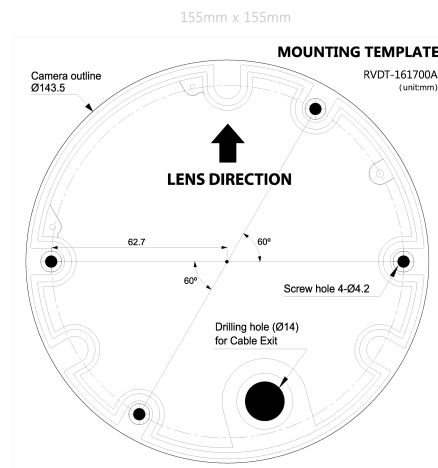

IPD-62M2713MAA

Technical Drawing

Maße / Dimensions: mm

eneo is a registered trademark of
VIDEOR E. Hartig GmbH
Carl-Zeiss-Straße 8

63322 Rödermark, Deutschland

Phone: +49 6074 - 888 - 300
Fax: +49 6074 - 888 - 100
E-Mail: info@eneo-security.com
Web: www.eneo-security.com

Stay informed and subscribe
to the eneo newsletter