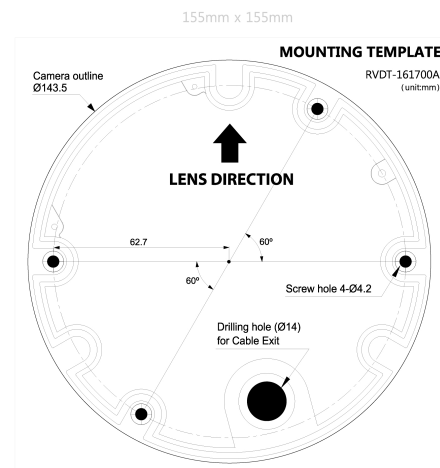

IPD-62M2713MAA

Technical Drawing

Maße / Dimensions: mm

eneo is a registered trademark of
VIDEOR E. Hartig GmbH
Carl-Zeiss-Straße 8

63322 Rödermark, Deutschland

Phone: +49 6074 - 888 - 300
Fax: +49 6074 - 888 - 100
E-Mail: info@eneo-security.com
Web: www.eneo-security.com

Stay informed and subscribe
to the eneo newsletter