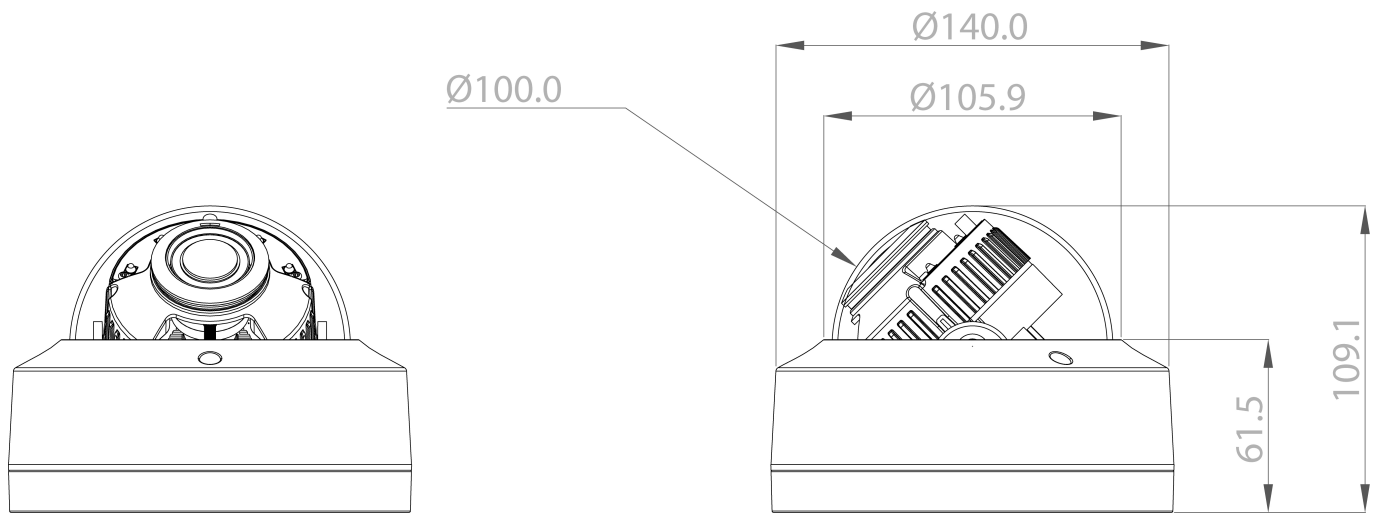

IPD-62M2713MAA

Technical Drawing

Maße / Dimensions: mm

eneo is a registered trademark of
VIDEOR E. Hartig GmbH
Carl-Zeiss-Straße 8

63322 Rödermark, Deutschland

Phone: +49 6074 - 888 - 300
Fax: +49 6074 - 888 - 100
E-Mail: info@eneo-security.com
Web: www.eneo-security.com

Stay informed and subscribe
to the eneo newsletter