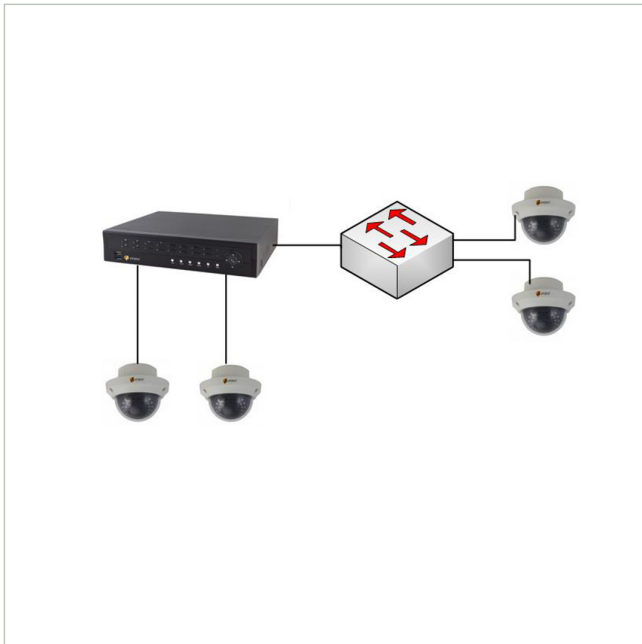

CON-NVR-KON-16

Artikelnummer: 229238

Vorkonfiguration 1x Netzwerk Video Rekorder mit bis zu 16 IP-Kameras

Hauptmerkmale

Persönliches Beratungsgespräch mit Anforderungsanalyse	Gegebenfalls Aktualisierung der Firmware
Einbindung von bis zu 16 Kameras	Funktionsprüfung der einzelnen Komponenten
Konfiguration nach vorgegebenen IP-Einstellungen	Testaufbau der Applikation mit Testlauf
Aktivierung von Lizenzen (herstellerabhängig)	Telefonische Unterstützung bei der Inbetriebnahme