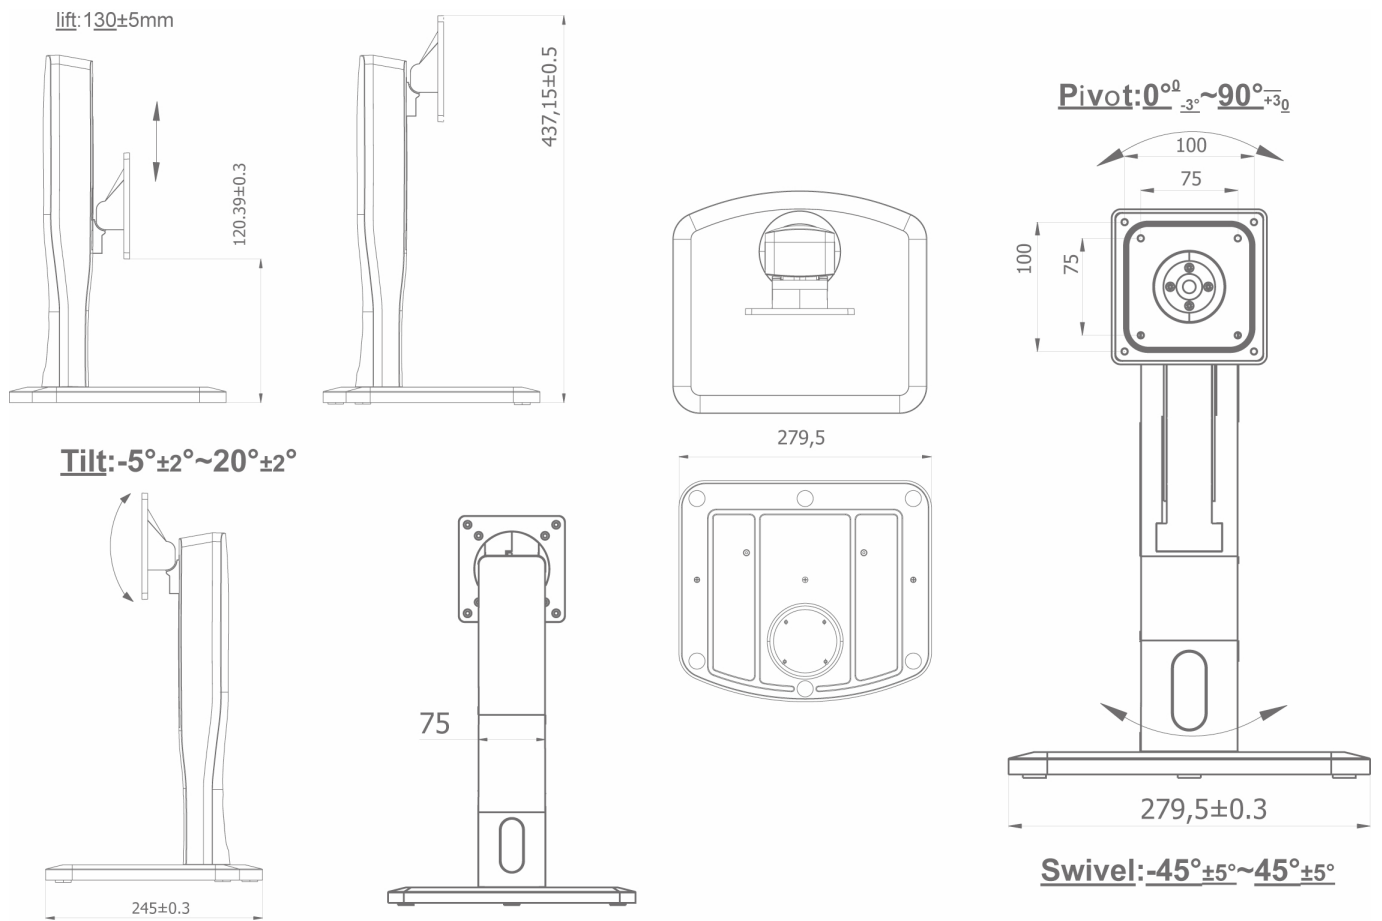

VM-TSHA

Artikelnummer: 228560

Tischstandfuß ausziehbar bis 130mm, für LCD-Monitore, 15-27 Zoll, maximal 10Kg

Hauptmerkmale

Unterstützt Monitorgrößen von 15 - 27 Zoll

Tragfähigkeit von 2 ~ 10kg

Schnelle Installation und müheloser Betrieb

Höhenverstellung bis 130mm

Drehpunkt für Quer- oder Hochformat (Pivot,Portrait)

Schwenkbereich nach links und rechts -45° ~ +45°

Neigebereich -5° ~ +20°

Material - Kunststoff / Metall

Montage VESA Standard - (75x75mm & 100x100mm)

Spezifikationen

Andere	
Hersteller-Nummer	228560

VM-TSHA

Technical Drawing

Maße/Dimensions: mm

eneo is a registered trademark of
VIDEOR E. Hartig GmbH
Carl-Zeiss-Straße 8

63322 Rödermark, Deutschland

Phone: +49 6074 - 888 - 300
Fax: +49 6074 - 888 - 100
E-Mail: info@eneo-security.com
Web: www.eneo-security.com