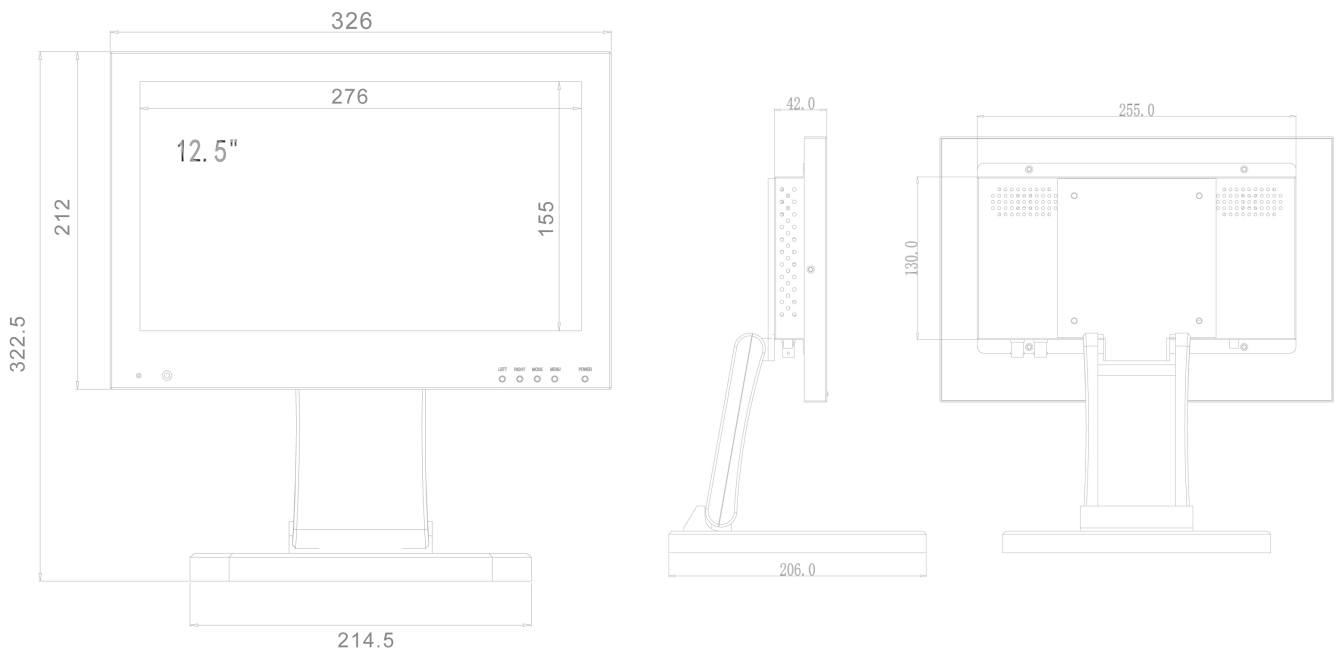

Optionales Zubehör

Art. Nr.	Name	Produkt Beschreibung
224229	VM-LCDWMB2	Universal Wandhalterung für LCD Monitore, horizontal verstellbar max. 8Kg

VM-FHD12M

Fortsetzung Zubehör

228560	VM-TSHA	Tischstandfuß ausziehbar bis 130mm, für LCD-Monitore, 15-27 Zoll, maximal 10Kg
241896	VM-UMA10	Aluminium Gasfeder Monitorarm für Wandmontage, LCD Monitore bis max. 27", Tragfähigkeit max. 7Kg
241897	VM-UTM10	Universal Tischhalterung für LCD Monitore, bis max. 45", VESA Tragfähigkeit max. 13Kg
241894	VM-UWM10	Universal Wandhalterung für LCD Monitore, bis max. 27", VESA Tragfähigkeit max. 15Kg
241898	VM-UWM30	Universal Wandhalterung für LCD Monitore, bis max. 43", VESA Tragfähigkeit max. 20Kg

Technical Drawing

Maße: Dimensions: mm

eneo is a registered trademark of
VIDEOR E. Hartig GmbH
Carl-Zeiss-Straße 8

63322 Rödermark, Deutschland

Phone: +49 6074 - 888 - 300
Fax: +49 6074 - 888 - 100
E-Mail: info@eneo-security.com
Web: www.eneo-security.com