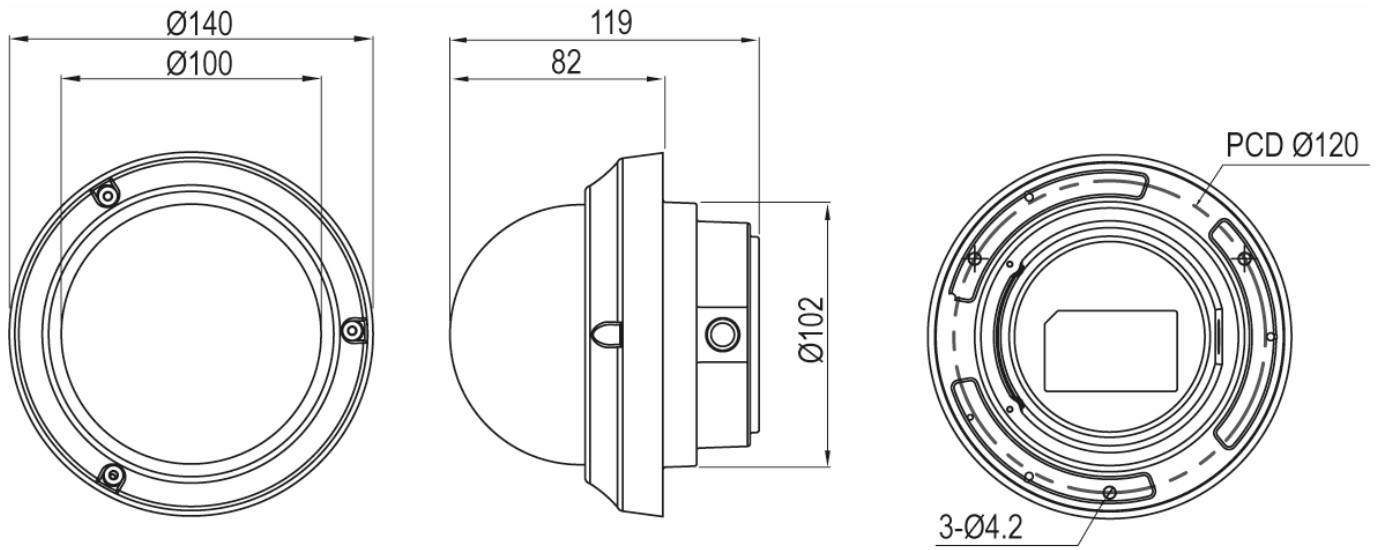

## Spezifikationen

Allgemeines:	
Abmessungen (HxBxT)	119x140mm
Beleuchtung	2x High Power LED 850nm, Infrarot
SDK	auf Anfrage
Texteinblendung	vorhanden
Serie	eneo Callisto, eneo LN-Serie
Gehäuse	Außen, Innen
Farbe (Gehäuse)	Pantone Cool Gray 1C
Farbe (Kuppel)	klar
Gehäusematerial	Aluminium
Heizung	nein

## Fortsetzung Spezifikationen

Bilddarstellung	VerticalView 90°/270°,4:3 ,16:9
Datenstromarten (Stream Types)	Multi-Streaming
Videokompression	H.264, H.264+, H.265, H.265+, M-JPEG
Bildaufösung max.	2592x1944
Bildübertragungsrate	30 fps
Andere	
Bildwinkel horizontal	97 - 29°
Bildwinkel vertikal	54 - 17°
Hersteller-Nummer	227052

## Technical Drawing

Maße/Dimensions: mm