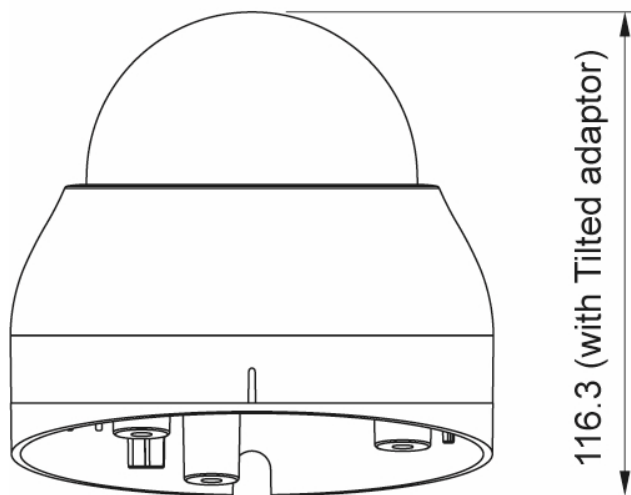

MPD-68M2713P0A

Technical Drawing

Maße/Dimensions: mm

eneo is a registered trademark of
VIDEOR E. Hartig GmbH
Carl-Zeiss-Straße 8

63322 Rödermark, Deutschland

Phone: +49 6074 - 888 - 300
Fax: +49 6074 - 888 - 100
E-Mail: info@eneo-security.com
Web: www.eneo-security.com

Stay informed and subscribe
to the eneo newsletter