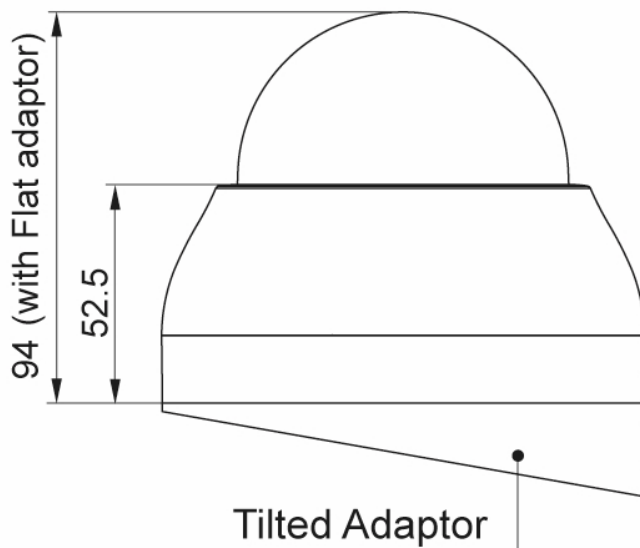

MPD-68M2713P0A

Technical Drawing

Maße/Dimensions: mm

eneo is a registered trademark of
VIDEOR E. Hartig GmbH
Carl-Zeiss-Straße 8

63322 Rödermark, Deutschland

Phone: +49 6074 - 888 - 300
Fax: +49 6074 - 888 - 100
E-Mail: info@eneo-security.com
Web: www.eneo-security.com

Stay informed and subscribe
to the eneo newsletter