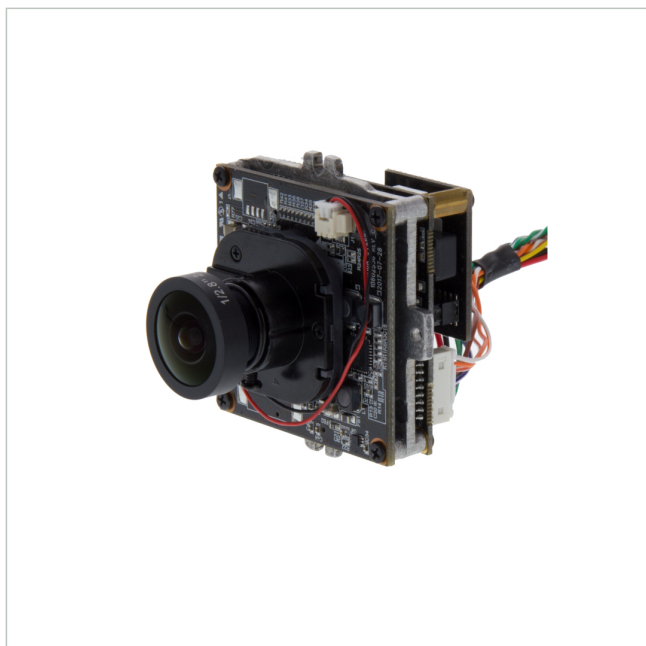

ISM-54F0023W0A

Artikelnummer: 221437

1/3" Netzwerk Platinenkamera, 2592x1520, Tag/Nacht, WDR, 2,3mm, H.265, PoE, 12VDC

Hauptmerkmale

1/3" 4.0 MP Omnivision CMOS-Sensor

Auflösung max. 2592x1520

Platinenkamera 50x50x60,4mm

Quad Streaming (H.265, H.264, MJPEG)

True Day & Night (TDN)

Rauschunterdrückung (2D-/3D-DNR)

WDR 120dB, Smart BLC

Steckplatz für Micro SD-Speicherkarte

ONVIF-Konformität, PoE IEEE802.af, 12VDC

Audio-, Alarm- Ein- und Ausgänge

Privatzonen, Passwortschutz, Browserunabhängig

Anhebung der Bildwiederholrate bei Bewegung

Spezifikationen

Allgemeines:	
Abmessungen (HxBxT)	50x50x60,4mm
Beleuchtung	nein
SDK	auf Anfrage
Texteinblendung	vorhanden
Kameratyp	Platinenkamera
Gehäuse	ohne Gehäuse
Lüfter	nein
Montageart	Einbaumodul
Stromversorgung	12VDC, PoE
Leistungsaufnahme	4,8W