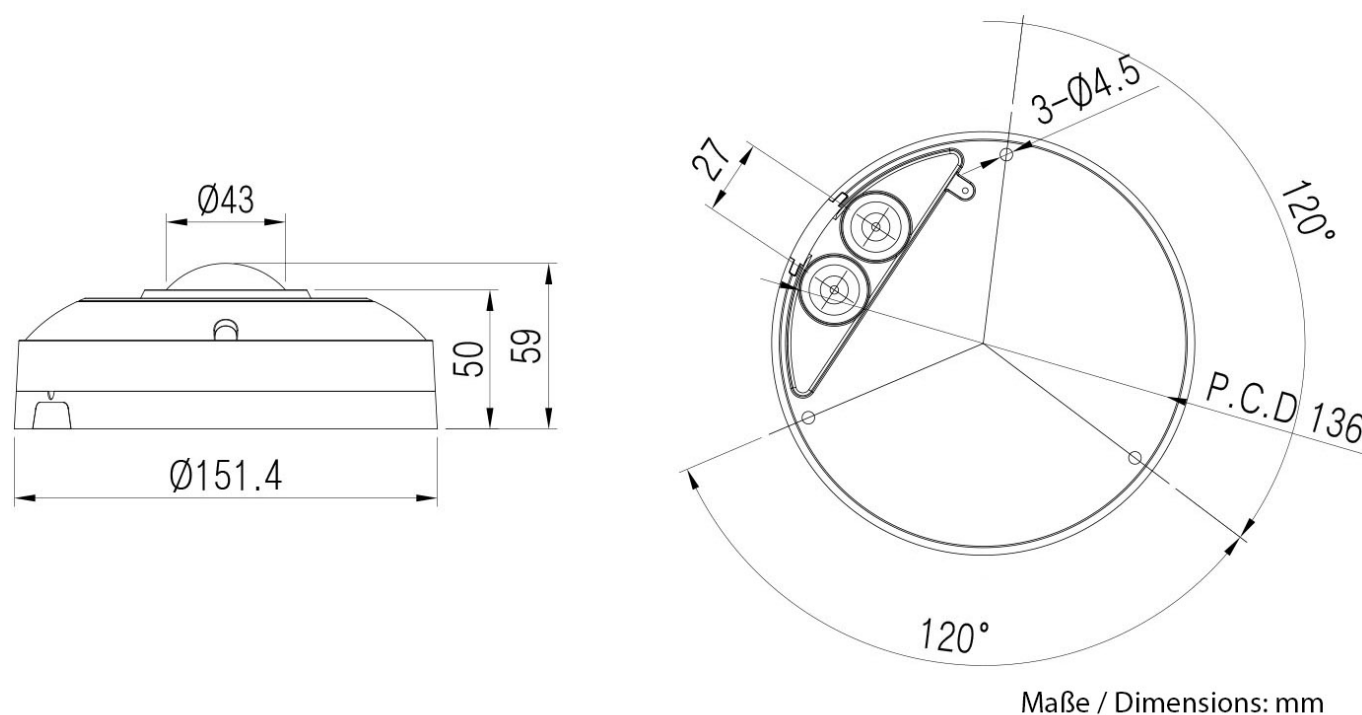

ISD-59P0010P0A

Fortsetzung Spezifikationen

Bildwinkel horizontal	360°
Hersteller-Nummer	220196

Optionales Zubehör

Art. Nr.	Name	Produkt Beschreibung
225730	AK-9B	Kamera Anschlussbox für DH-6, Dome-WB4
218218	eneo Site Manager	Management Software für eneo IP Produkte
216472	IAD-5SG1008MUA	Gigabit Switch, Unmanaged, 120W, 8x PoE, 1x SFP, 1x RJ45, 10/100/1000 Mbps, Desktop
218653	PS12DC-11	Stecker Netzgerät, 100-240VAC, 12VDC (1,0A), Hohlstecker ID 2.1 x OD 5.5, 11mm

Technical Drawing

eneo is a registered trademark of
VIDEOR E. Hartig GmbH
Carl-Zeiss-Straße 8

63322 Rödermark, Deutschland

Phone: +49 6074 - 888 - 300
Fax: +49 6074 - 888 - 100
E-Mail: info@eneo-security.com
Web: www.eneo-security.com

Stay informed and subscribe
to the eneo newsletter