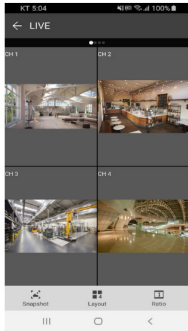

eneo Center mobile

Artikelnummer: 217850

Mobile App für IER-25xx, IER- IER-28xx. IER-38xx, IEM-38xx MSR-24xx, MSR-25xx

Hauptmerkmale

Live- und Playback Funktion

Android und iOS kompatibel

Zugriff auf Rekorder per Wi-Fi oder 3G-Verbindung

Simultanzeige 1,4,6,9,16 fach, Landscap-Mode

Rahmenlose Vollbilddarstellung,H.264/H.265 Unterstützung

Gezielte Videosuche nach Datum und Uhrzeit

Vor- Rückspulfunktion,PTZ-Steuerung,Preset Aufruf

Schnappschussfunktion,lokales Speichern auf mobilen Gerät