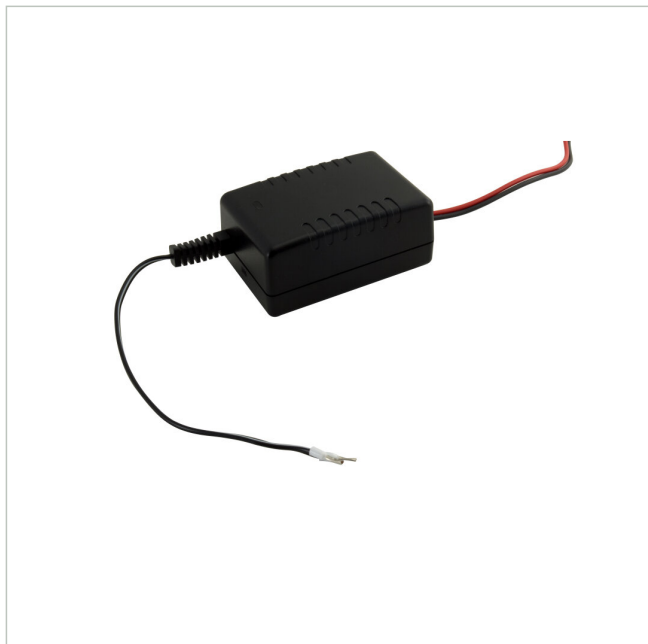

eneo VT-PS12DC-12 Netzteil Einbau

Artikelnummer: 204466

Einbau Netzgerät, für AK-4, 100-240VAC/12VDC (1,5A), stabilisiert, offene Enden

Hauptmerkmale

Eingangsspannung: 100-240VAC

Ausgangsleistung: 12VDC/1,5A

Sekundärleitung ca. 15 cm offene Enden

Kunststoffgehäuse

Für AK-4 Kameraanschlusskasten

Spezifikationen

Allgemeines	
Leistungsaufnahme	20 W
Temperaturbereich (Betrieb)	0°C ~ +50°C
Lieferumfang	_headline, Netzgerät, 4 x WAGO Klemme
Produktkennzeichnungen	
Hersteller-Nummer	204466